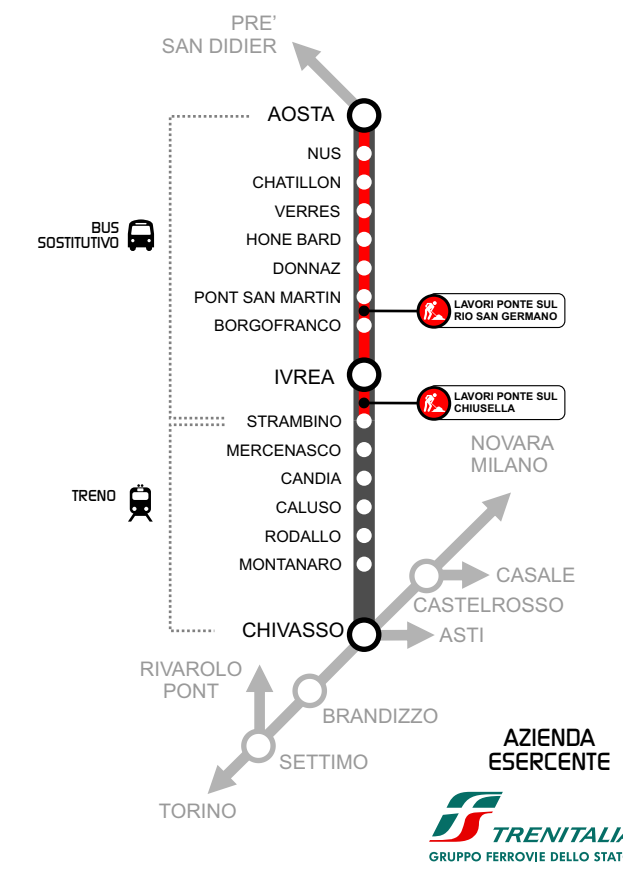

valido dal 1 agosto al 5 settembre 2010

valido dal 1 agosto al 5 settembre 2010

ORARIO TRENI CHIVASSO-IVREA-AOSTA

INTERRUZIONE PER LAVORI orario valido dal 1 agosto al 5 settembre 2010

Table with columns for train numbers (e.g., A0011, A0013) and departure times for stations from Chivasso to Aosta.

Table with columns for train numbers (e.g., 33021, TO365) and departure times for stations from Chivasso to Aosta.

INTERRUZIONE PER LAVORI orario valido dal 1 agosto al 5 settembre 2010

ORARIO TRENI CHIVASSO-IVREA-AOSTA