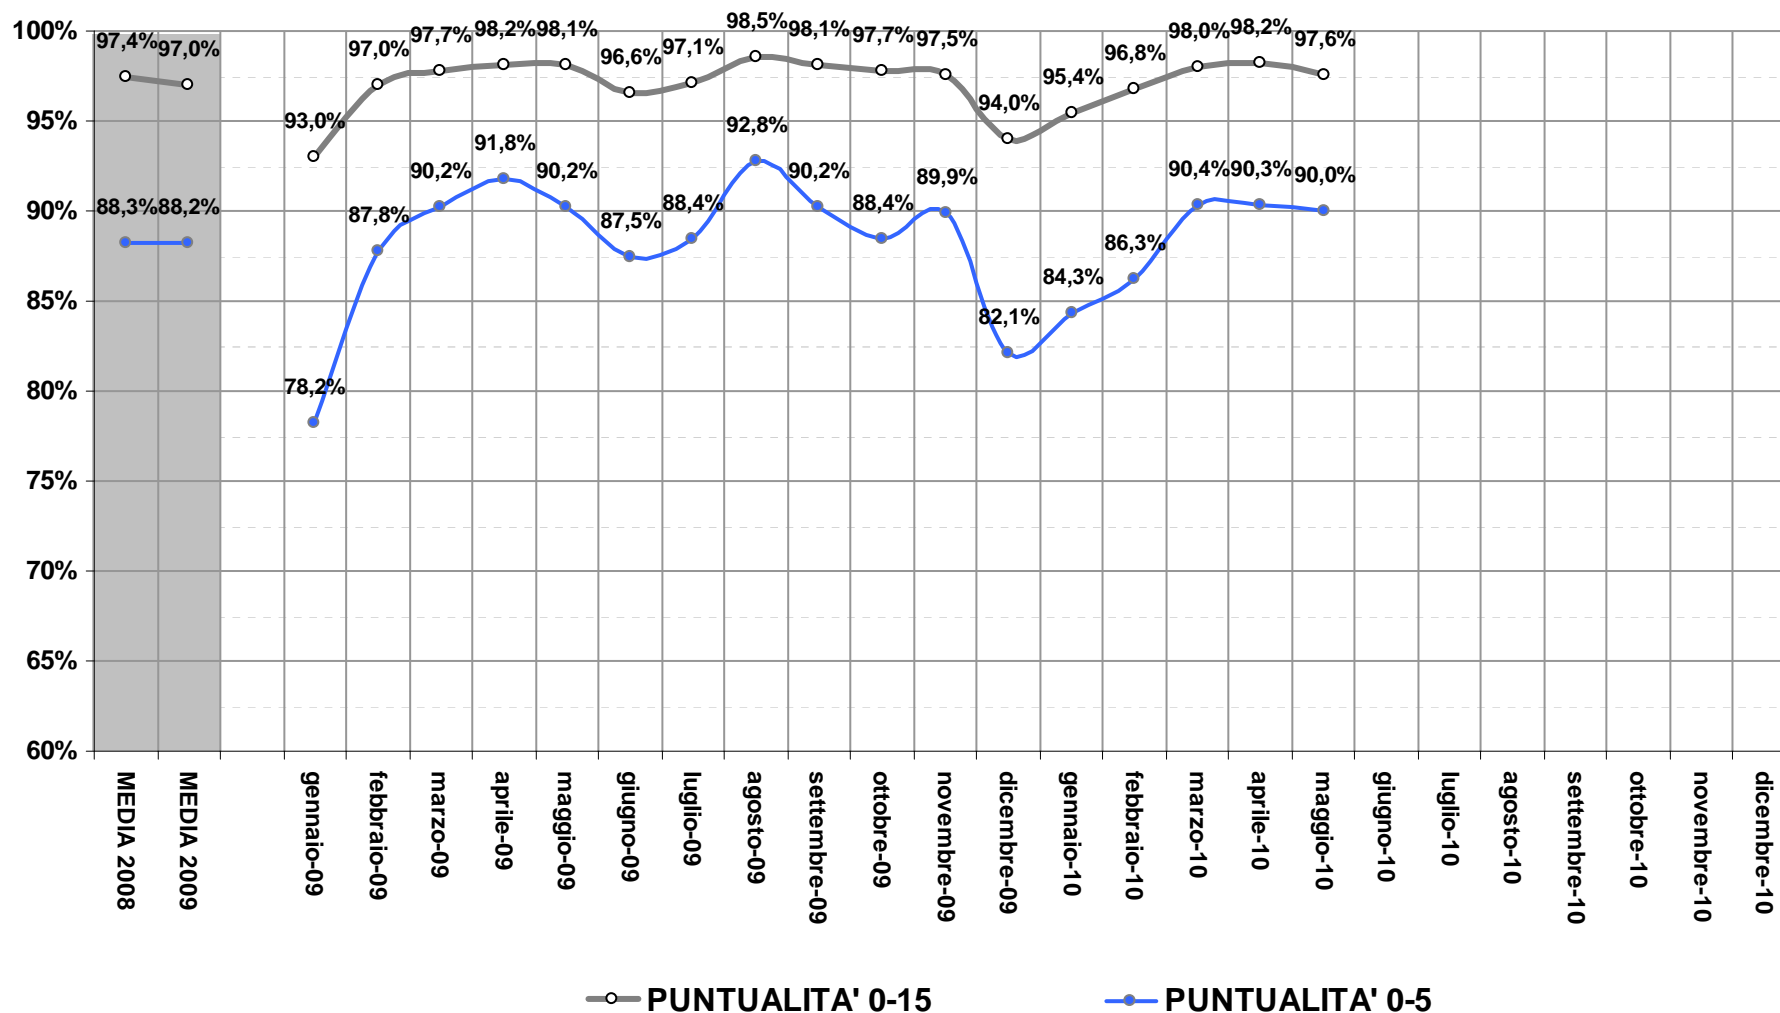

**Agenzia Mobilità
Metropolitana Torino**
Consorzio tra Enti Locali

SERVIZI FERROVIARI REPORT ANDAMENTO TOTALI LINEE AGENZIA

PUNTUALITÀ

percentuale di treni con un ritardo in arrivo inferiore a 5 minuti sul totale dei treni effettuati
percentuale di treni con un ritardo in arrivo inferiore a 15 minuti sul totale dei treni effettuati

SOPPRESSIONI

percentuale treni effettuati su treni programmati
numero di treni soppressi
numero treni soppressi per sciopero

**2010
MAGGIO**

PUNTUALITA' TRENI AGENZIA

SOPPRESSIONI TRENI AGENZIA